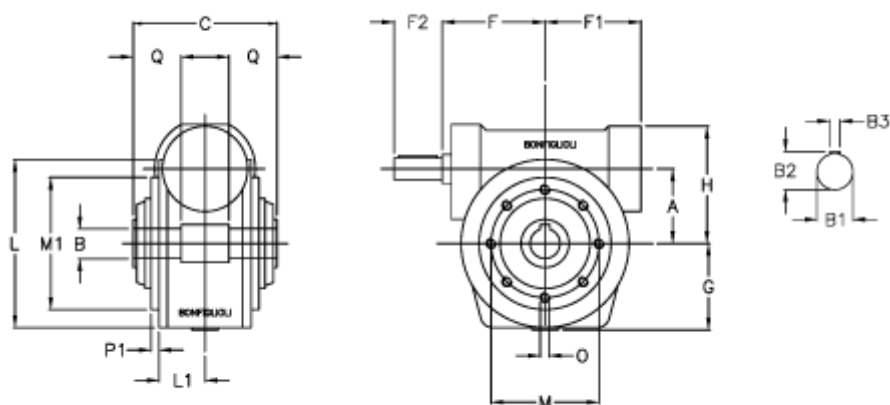

Varenummer: 3901185010700
 Beskrivelse: Snekkegear med fri indgangsaksel
 VF 185P-10-HS

Mål

| | | | |
|------------|-----------------|-----------|----------|
| a | = 185.4 | F1 = 205 | O = 22 |
| B | = 60 | F2 = 70 | P1 = 4.0 |
| B1 | = 40 | g = 203 | Q = 65.0 |
| B2 | = 43.0 | H = 267 | |
| B3 | = 12 | L = 300.0 | |
| Betegnelse | = VF 185P-xx-HS | L1 = 91.0 | |
| C | = 190 | m = 265 | |
| F | = 214.5 | M1 = 230 | |